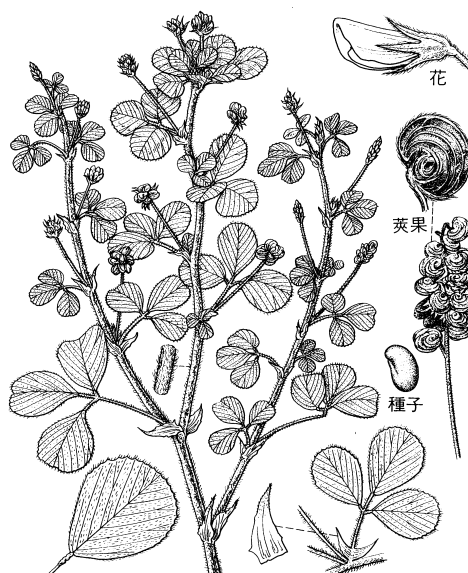

全農教・日本帰化植物友の会通信

NO.1 [2002年5月30日 発行]

日本帰化植物写真図鑑の訂正について

1. 日本帰化植物写真図鑑発刊後、読者から誤りを指摘されましたので、通信誌上で訂正してお詫び申し上げます。

イ) 175頁参考・コミカンソウの学名

P. yrinaria L.

P. urinaria L.

ロ) 521頁オオクサキビの種子

オオクサクビ

オオクサキビ

2. 各々の草種の最後に記した[分布情報]の数字の意味が、6頁の凡例ではよくわからないというお問い合わせを、数人の方からいただきました。これは各々の県での分布、つまり、発生確認の数字を示しています。例えば旭川85とあるのは、その草が旭川で85カ所で確認され報告されたことを示しています。説明不足で申し訳ありませんでした。

コメツブウマゴヤシとコメツブツメクサの見分け方 (帰化植物メーリングリストより抜粋)

Q コメツブツメクサとコメツブウマゴヤシの見分け方のポイントを教えてください。

A コメツブツメクサとコメツブウマゴヤシの見分け方ですが、どちらも小さな黄色い花を付けよく似ていますが、属が違います。一番わかりやすいのは花後も枯れた花びらの部分「花がら」ということにする。「花がら」を付けたまま果実が熟するのがコメツブツメクサです。シロツメクサはコメツブツメクサとおなじ *Trifolium* 属ですが、茶色になった花がらを付けたまま果実が熟する様子がよく分かります。

Medicago 属のコメツブウマゴヤシは花がらはとれて果実が熟します。

(注) 編集部より

コメツブツメクサとコメツブウマゴヤシの見分け方のコツは托葉と果実(莢果)にもあります。

コメツブツメクサの茎は淡褐色を帯び、上向きの軟毛を散生する。葉柄基部の托葉は葉柄に合着し、縁に軟毛がある。莢果は倒卵形で中に1個の種子がある。これに対し、コメツブウマゴヤシの茎には白い伏した毛が多くあり白っぽくみえ、托葉は半切の卵形で全縁または鋸歯がある。莢果は半旋回し、米粒に似た腎臓形で白毛が多くあり、中に1個の種子を入れる。

(下図参照) (日本山野草・樹木生態図鑑より)

コメツブウマゴヤシ