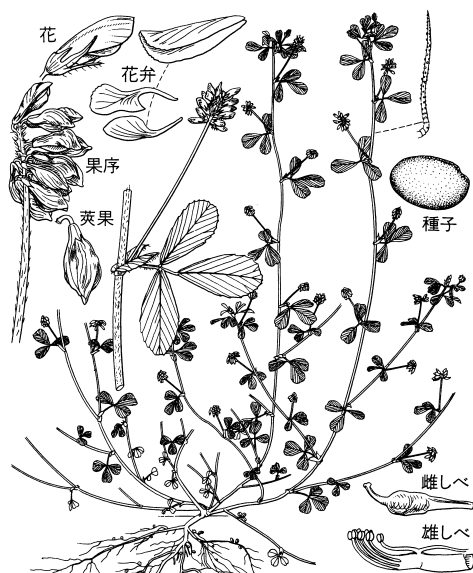

全農教・日本帰化植物友の会通信

NO.1 [2002年5月30日 発行]

日本帰化植物写真図鑑の訂正について

1. 日本帰化植物写真図鑑発刊後、読者から誤りを指摘されましたので、通信誌上で訂正してお詫び申し上げます。

イ) 175頁参考・コミカンソウの学名

P. yrinaria L.

P. urinaria L.

ロ) 521頁オオクサキビの種子

オオクサクビ

オオクサキビ

2. 各々の草種の最後に記した[分布情報]の数字の意味が、6頁の凡例ではよくわからないというお問い合わせを、数人の方からいただきました。これは各々の県での分布、つまり、発生確認の数字を示しています。例えば旭川85とあるのは、その草が旭川で85カ所で確認され報告されたことを示しています。説明不足で申し訳ありませんでした。

コメツブウマゴヤシとコメツブツメクサの見分け方 (帰化植物メーリングリストより抜粋)

Q コメツブツメクサとコメツブウマゴヤシの見分け方のポイントを教えてください。

A コメツブツメクサとコメツブウマゴヤシの見分け方ですが、どちらも小さな黄色い花を付けよく似ていますが、属が違います。一番わかりやすいのは花後も枯れた花びらの部分「花がら」ということにする。「花がら」を付けたまま果実が熟するのがコメツブツメクサです。シロツメクサはコメツブツメクサとおなじ *Trifolium* 属ですが、茶色になった花がらを付けたまま果実が熟する様子がよく分かります。

Medicago 属のコメツブウマゴヤシは花がらはとれて果実が熟します。

(注) 編集部より

コメツブツメクサとコメツブウマゴヤシの見分け方のコツは托葉と果実(莢果)にもあります。

コメツブツメクサの茎は淡褐色を帯び、上向きの軟毛を散生する。葉柄基部の托葉は葉柄に合着し、縁に軟毛がある。莢果は倒卵形で中に1個の種子がある。これに対し、コメツブウマゴヤシの茎には白い伏した毛が多くあり白っぽくみえ、托葉は半切の卵形で全縁または鋸歯がある。莢果は半旋回し、米粒に似た腎臓形で白毛が多くあり、中に1個の種子を入れる。

(下図参照) (日本山野草・樹木生態図鑑より)

コメツブツメクサ