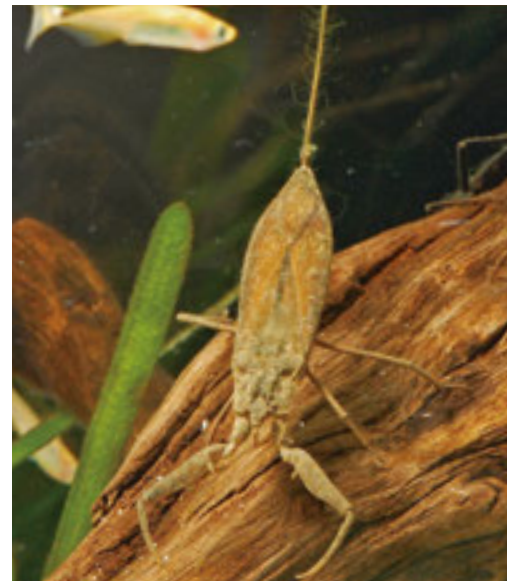

タイコウチ科

体長▶15~45mm
 色彩▶黄褐色~茶褐色
 食性▶捕食性
 すみか▶水中(止水~緩流)
 多様性▶日本から7種、世界から約230種

■ミズカマキリの仲間は、体は棒状~円筒状で、頭部は前胸背の前縁より広い

ミズカマキリ

捕食中のミズカマキリ

ヒメミズカマキリ

■タイコウチの仲間は、体は長円形で多少とも平たく、頭部は前胸背の前縁より狭い

タイコウチ