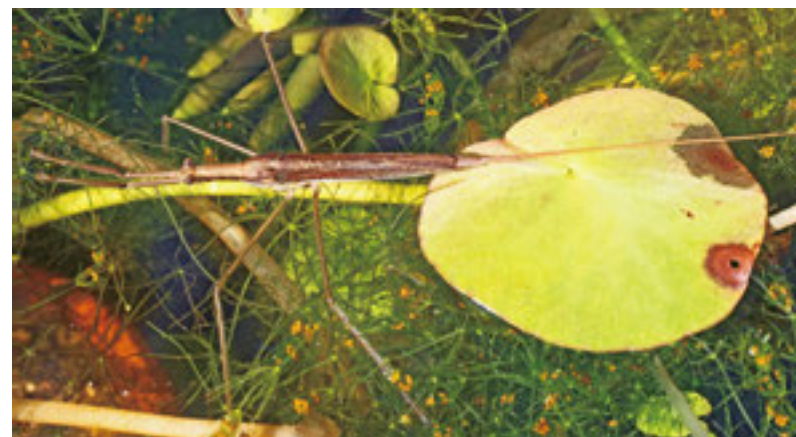

タイコウチ科

体長▶15~45mm
 色彩▶黄褐色~茶褐色
 食性▶捕食性
 すみか▶水中(止水~緩流)
 多様性▶日本から7種、世界から約230種

■ミズカマキリの仲間は、体は棒状~円筒状で、頭部は前胸背の前縁より広い

ミズカマキリ

捕食中のミズカマキリ

ヒメミズカマキリ

■タイコウチの仲間は、体は長円形で多少とも平たく、頭部は前胸背の前縁より狭い

タイコウチ