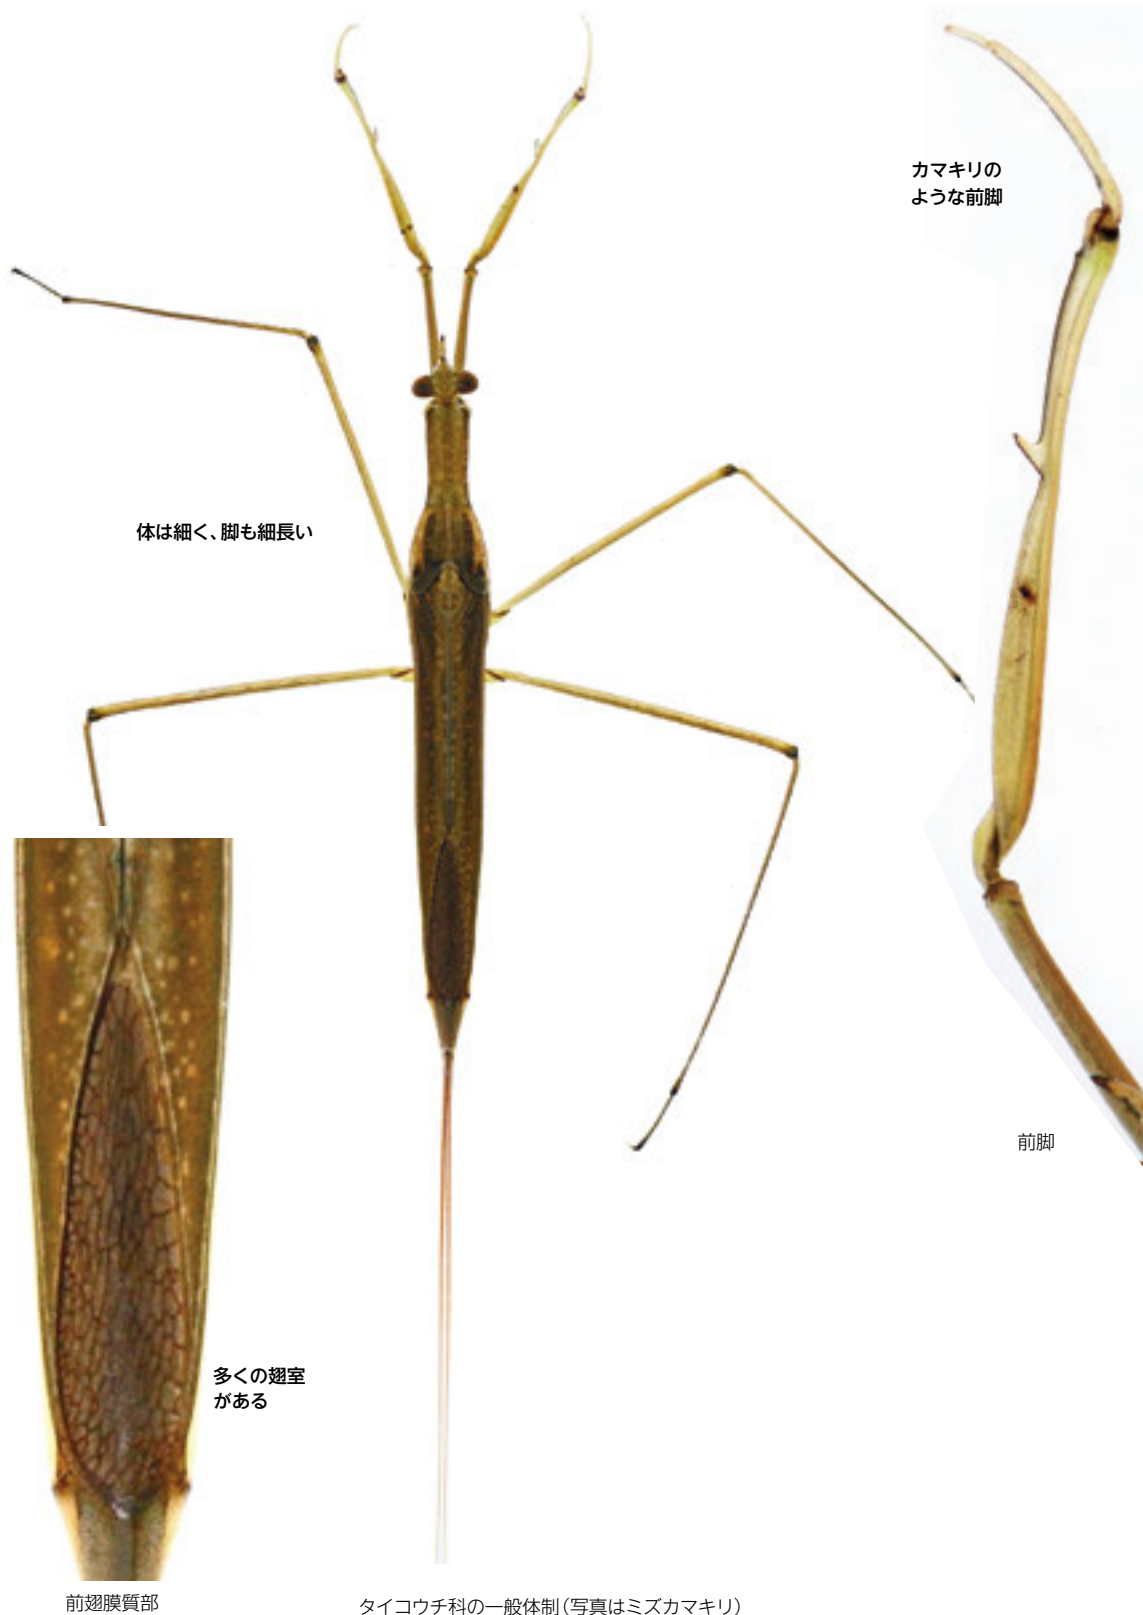

タイコウチ科

体長▶15~45mm
 色彩▶黄褐色~茶褐色
 食性▶捕食性
 すみか▶水中(止水~緩流)
 多様性▶日本から7種、世界から約230種

■ミズカマキリの仲間は、体は棒状~円筒状で、頭部は前胸背の前縁より広い

ミズカマキリ

捕食中のミズカマキリ

ヒメミズカマキリ

■タイコウチの仲間は、体は長円形で多少とも平たく、頭部は前胸背の前縁より狭い

タイコウチ

タイワン
タイコウチ